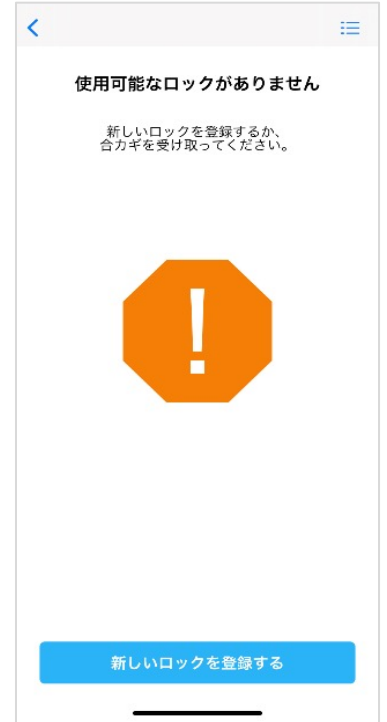

ログイン&ログアウト手順

◆ログイン手順

ログインをタップ

登録メールアドレス、パスワードを入力してログインをタップ

ログイン完了

ログイン&ログアウト手順

◆ログアウト手順

メニューボタンをタップ