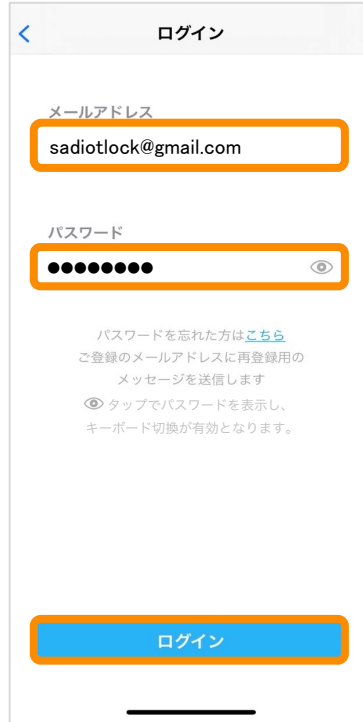

ログイン&ログアウト手順

◆ログイン手順

ログインをタップ

登録メールアドレス、パスワードを入力してログインをタップ

ログイン完了

ログイン&ログアウト手順

◆ログアウト手順

メニューボタンをタップ